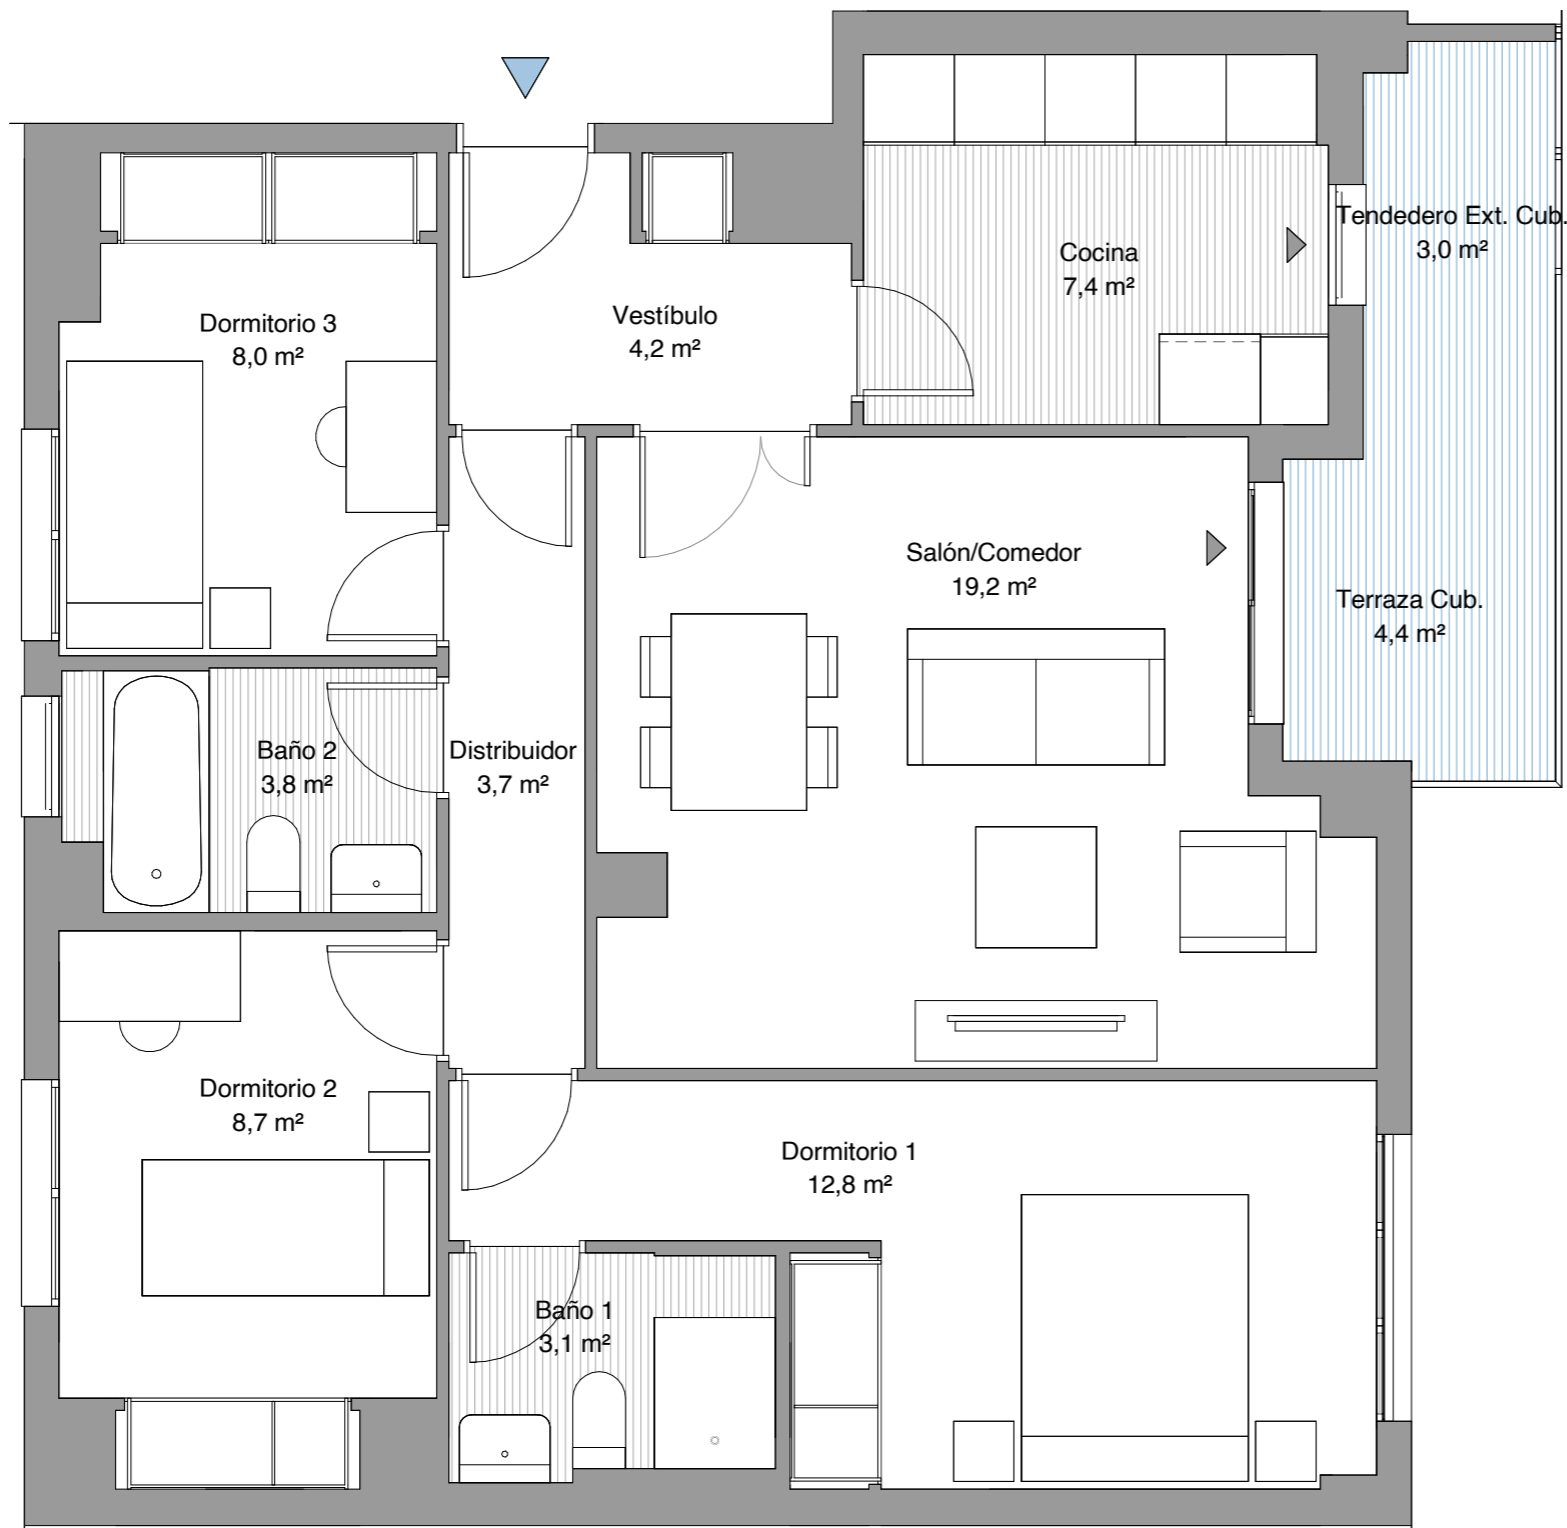

# habitat

### VIVIENDA V3.27

Bloque 1 Portal 1 Letra B

Planta P03

#### SUPERFICIES

Superficie útil interior vivienda	71,3 m <sup>2</sup>
Superficie construida CCC	101,0 m <sup>2</sup>
Superficie útil de terrazas/s	7,4 m <sup>2</sup>

V 10 (Enero 2023)

habitat inmobiliaria.com