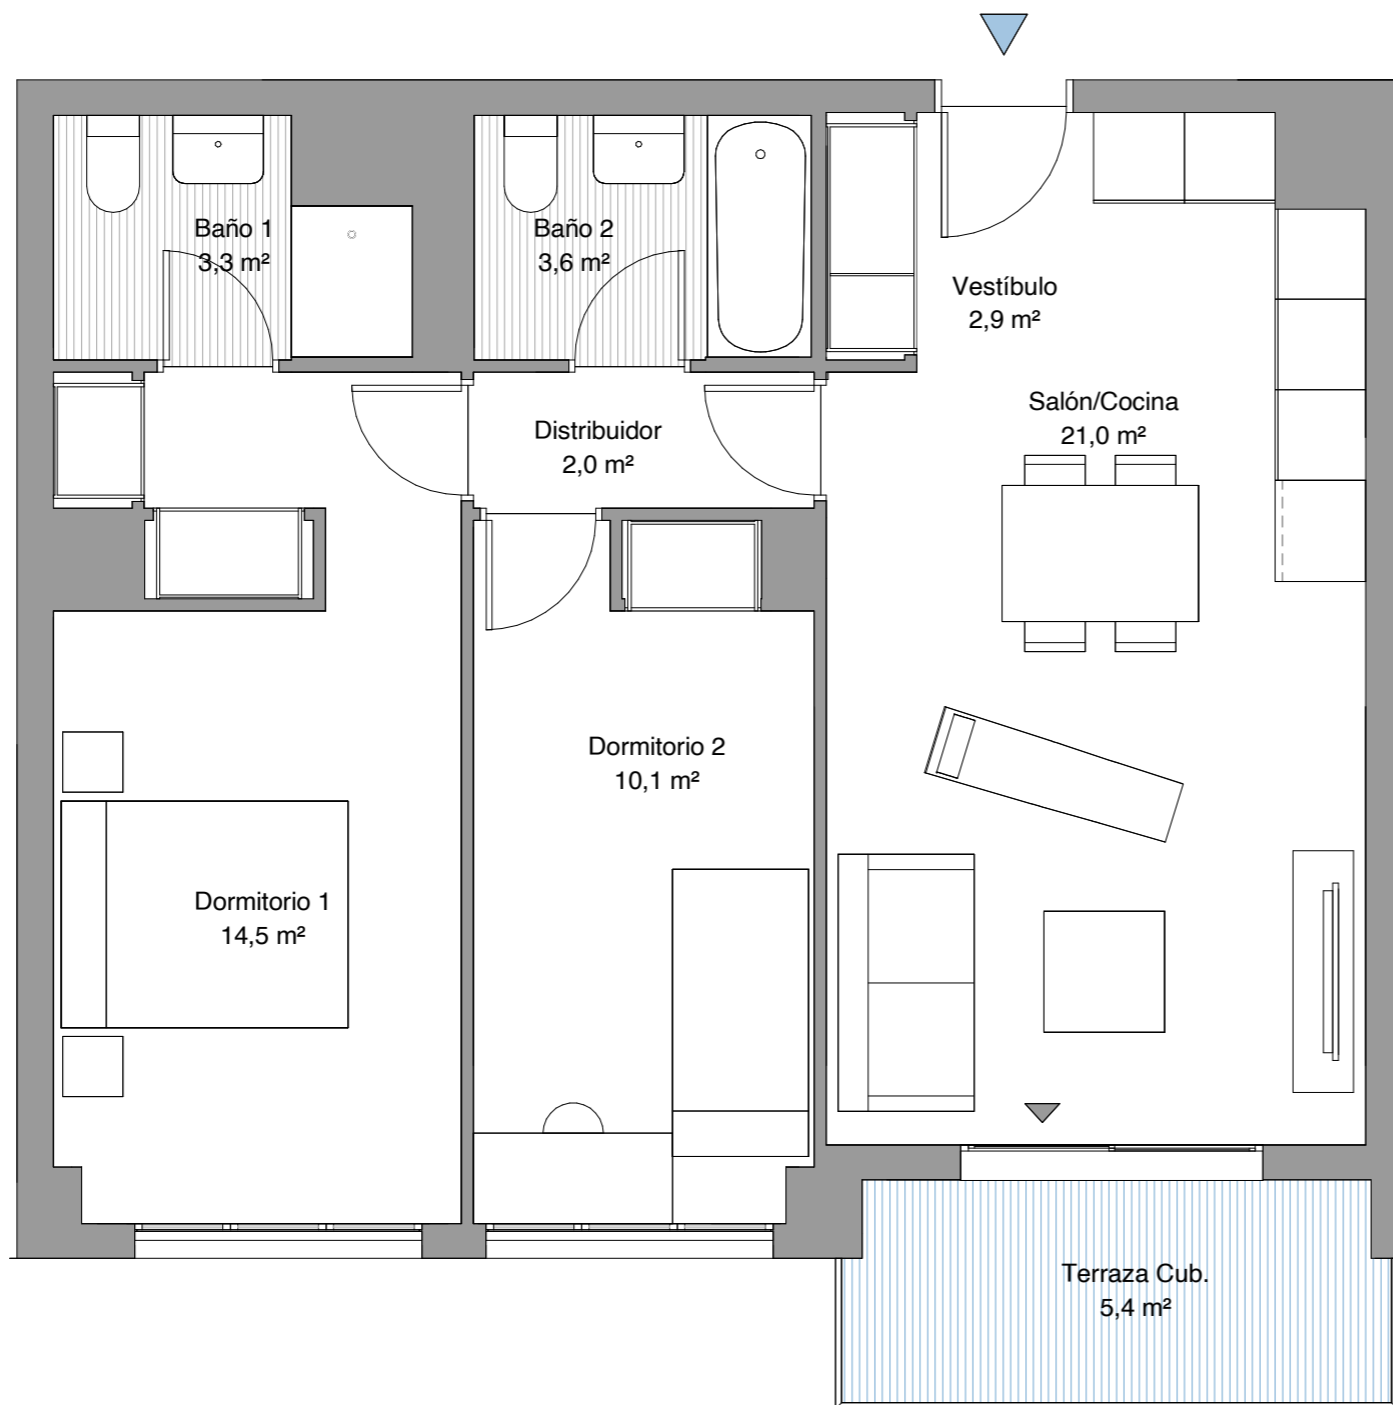

habitat

Parque Ahijones

VIVIENDA V2.10

Bloque 1 Portal 3 Letra C
Planta P01

SUPERFICIES

Superficie útil interior vivienda	57,7 m ²
Superficie construida CCC	81,3 m²
Superficie útil de terrazas/s	5,4 m ²

V 10 (Enero 2023)